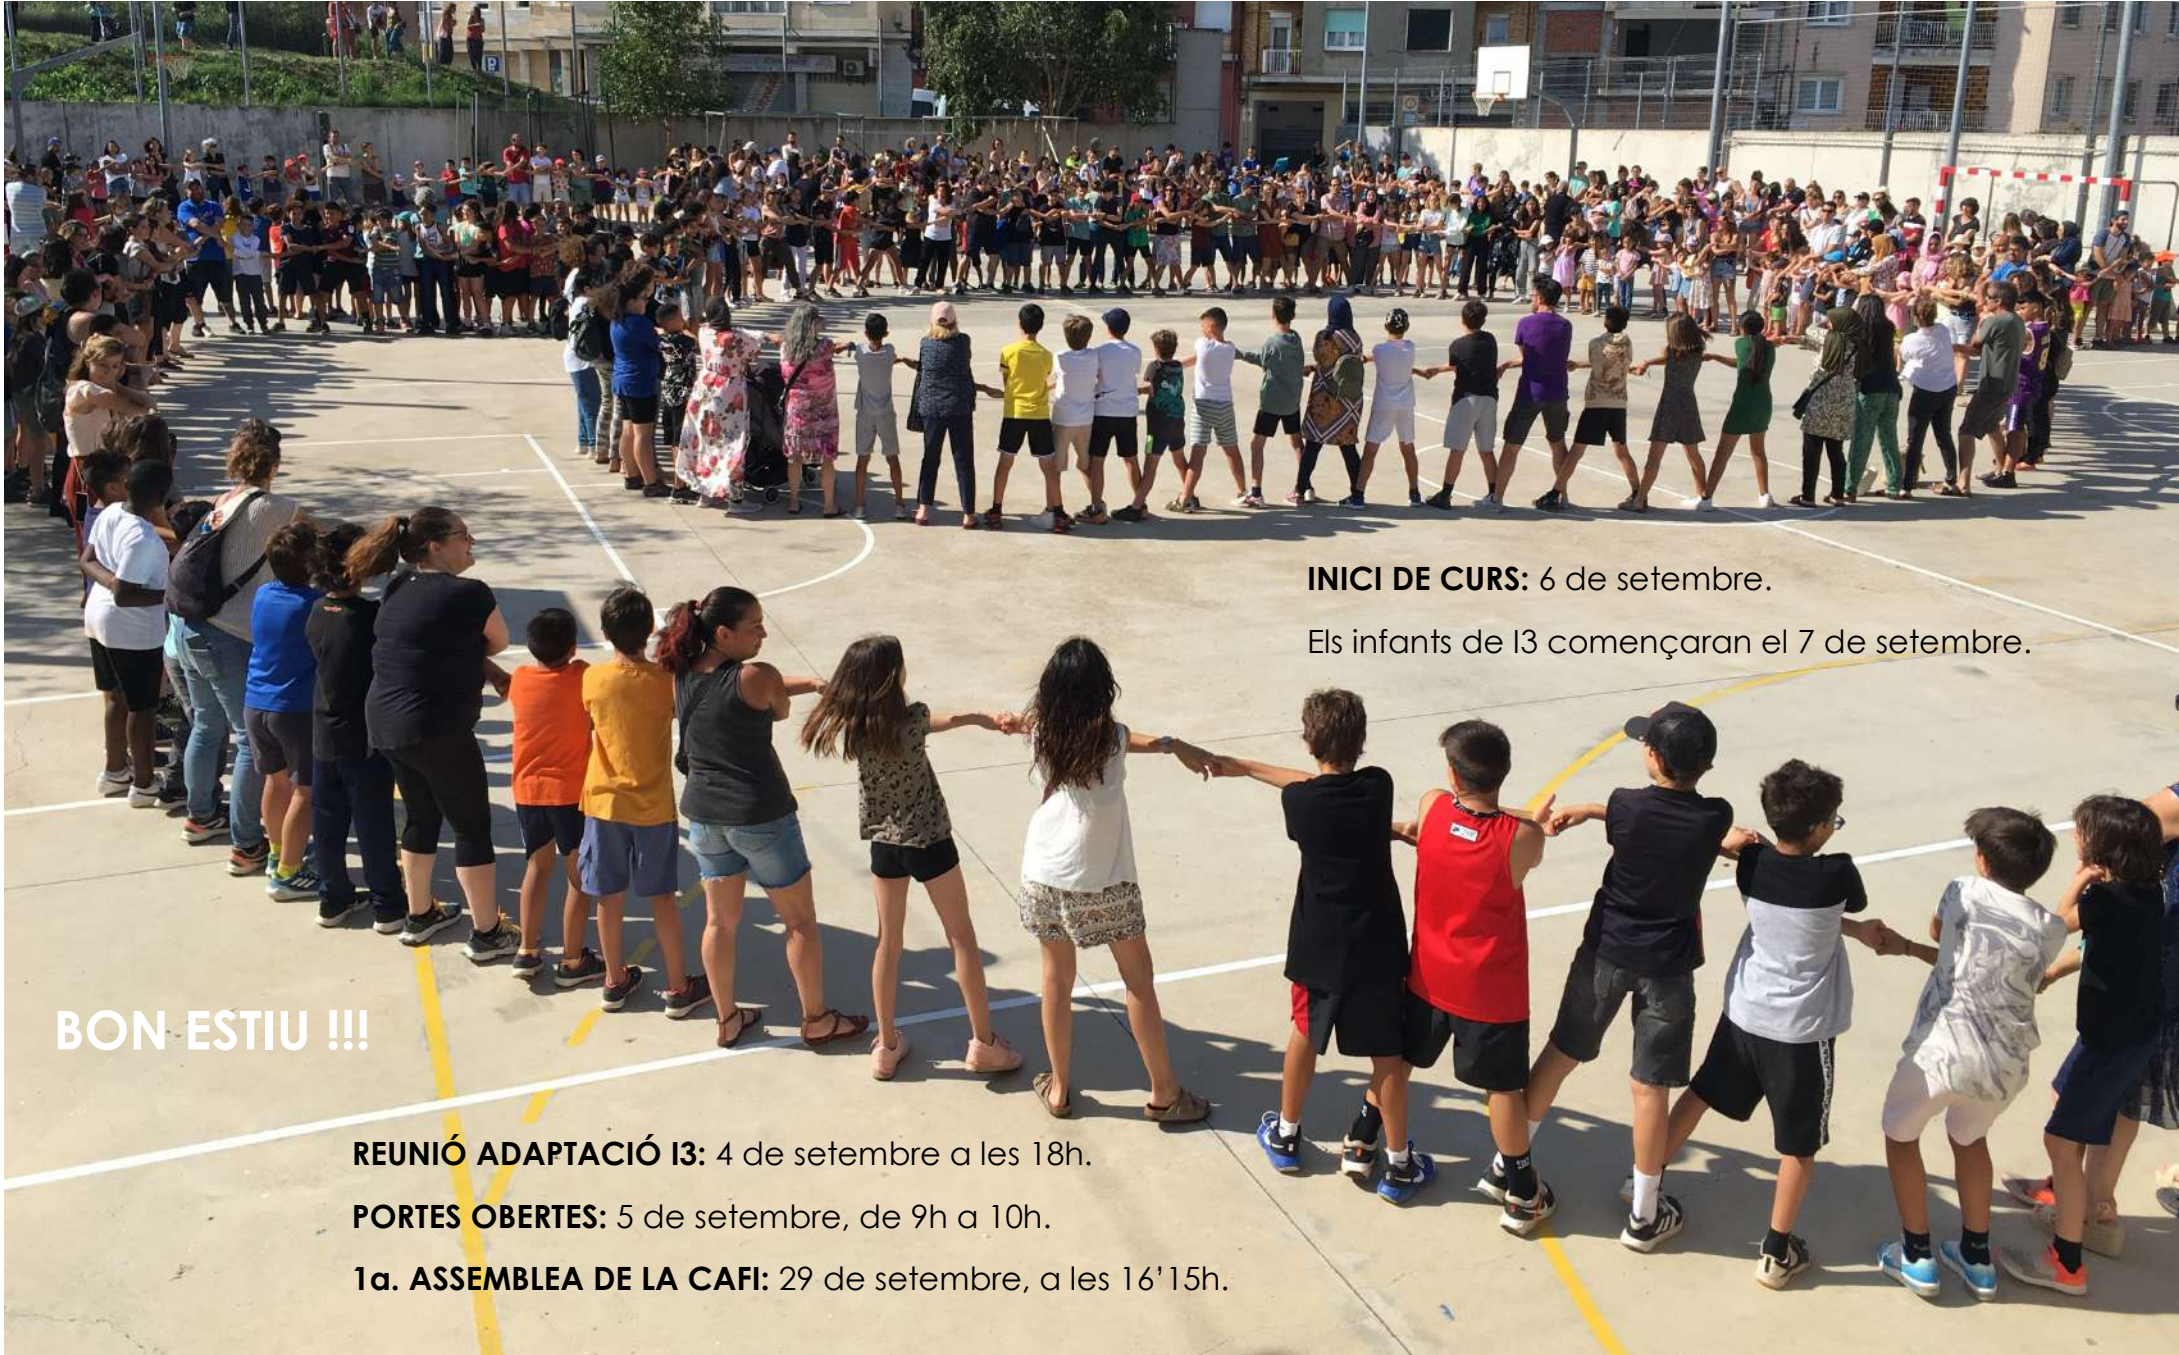

TOTES SOM TRIBU. L'escola és, sobretot, les persones.

INICI DE CURS: 6 de setembre.

Els infants de I3 començaran el 7 de setembre.

BON ESTIU !!!

REUNIÓ ADAPTACIÓ I3: 4 de setembre a les 18h.

PORTES OBERTES: 5 de setembre, de 9h a 10h.